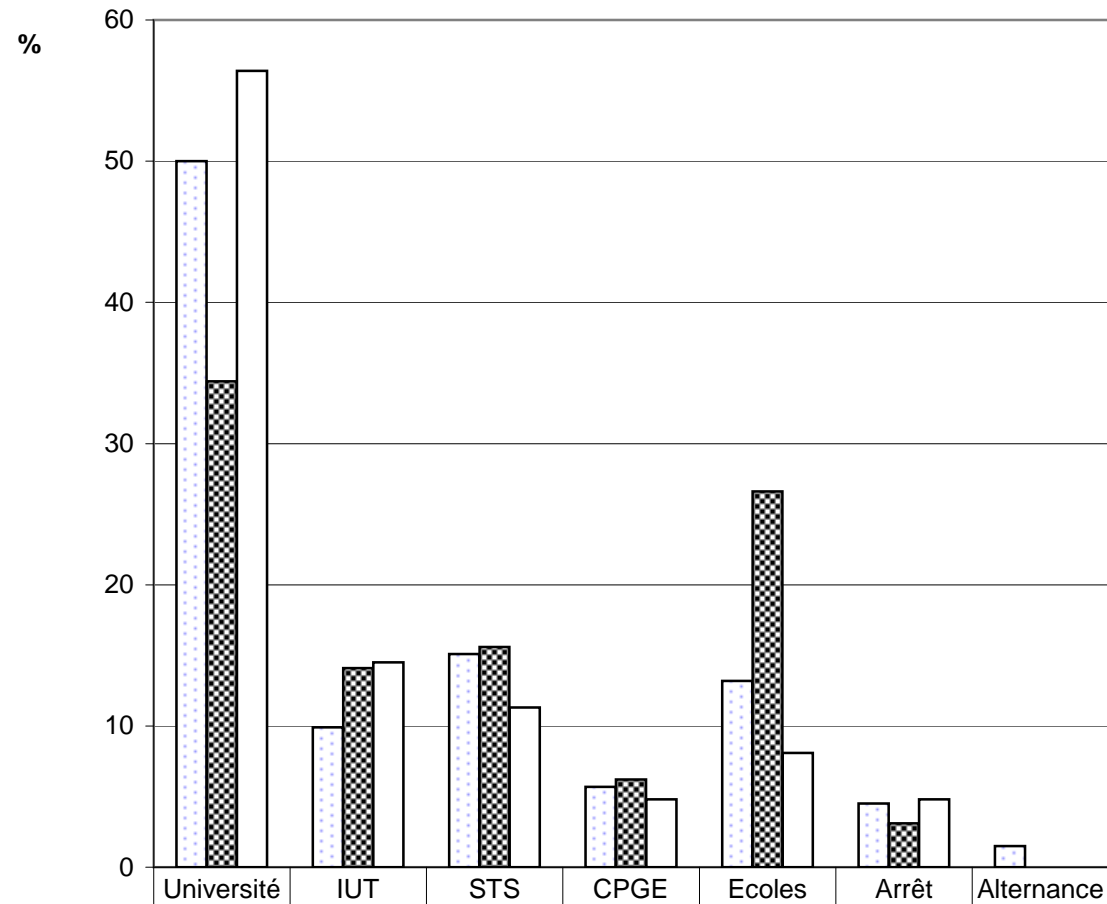

Orientation après le bac ES en juin 2007 (enquête ADES)

Académie de Lyon (n=3912)
 Lycée de la Côtère (n=64)
 Lycée de la Plaine de l'Ain (n=62)

	Université	IUT	STS	CPGE	Ecoles	Arrêt	Alternance
□ Académie de Lyon (n=3912)	50	9,9	15,1	5,7	13,2	4,5	1,5
▣ Lycée de la Côtère (n=64)	34,4	14,1	15,6	6,2	26,6	3,1	0
□ Lycée de la Plaine de l'Ain (n=62)	56,4	14,5	11,3	4,8	8,1	4,8	0