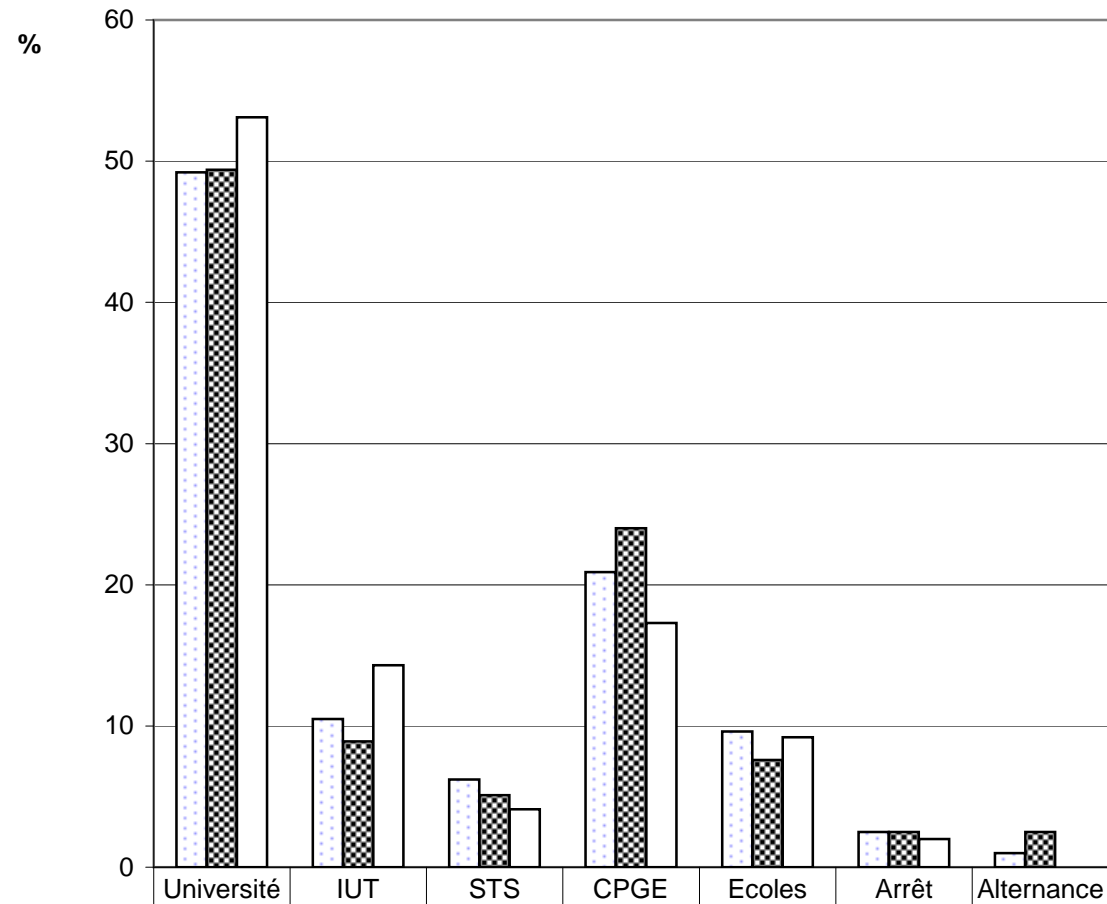

### Orientation après le bac Ssvt en juin 2007 (enquête ADES)

	Université	IUT	STS	CPGE	Ecoles	Arrêt	Alternance
Académie de Lyon (n=5299)	49,2	10,5	6,2	20,9	9,6	2,5	1
Lycée de la Côtère (n=79)	49,4	8,9	5,1	24	7,6	2,5	2,5
Lycée de la Plaine de l'Ain (n=98)	53,1	14,3	4,1	17,3	9,2	2	0