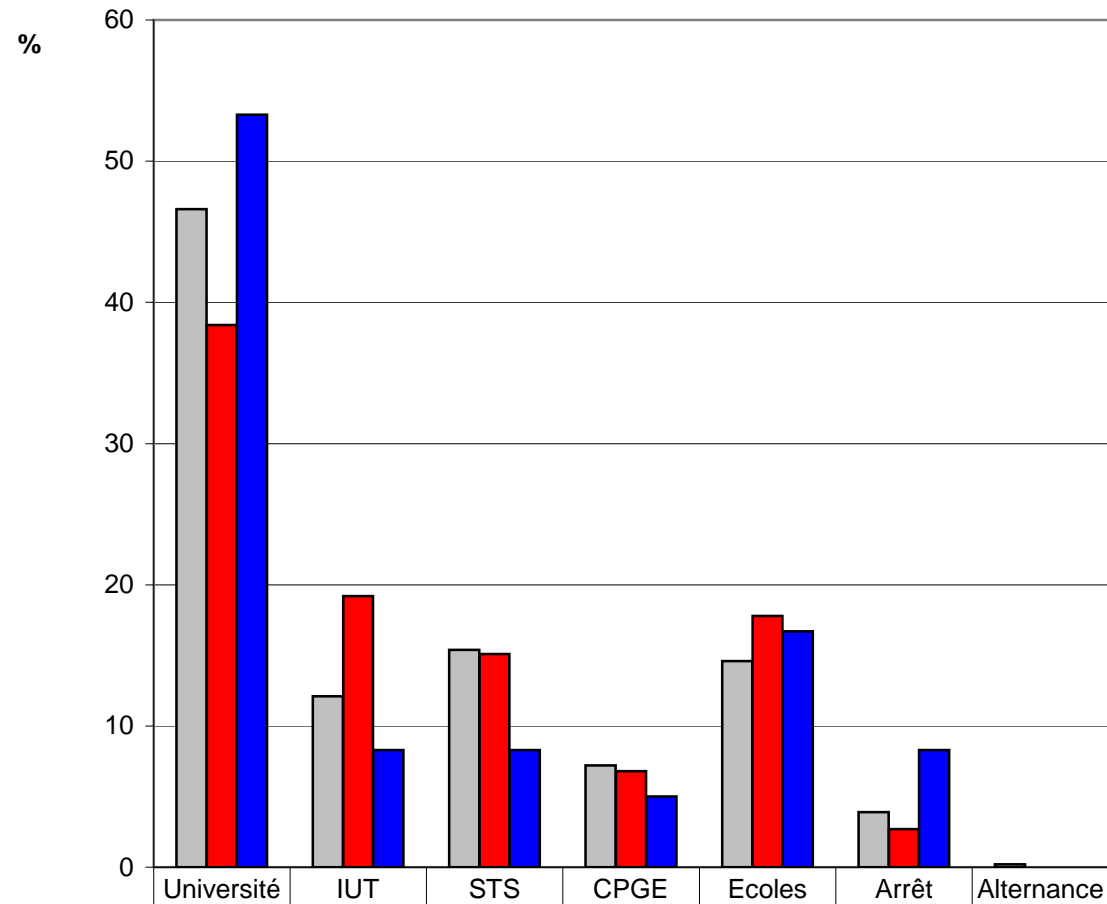

**Orientation après le bac ES en juin 2008
(enquête ADES)**

■ Académie de Lyon (n=3764)	46,6	12,1	15,4	7,2	14,6	3,9	0,2
■ Lycée de la Côtière (n=73)	38,4	19,2	15,1	6,8	17,8	2,7	0
■ Lycée de la Plaine de l'Ain (n=60)	53,3	8,3	8,3	5	16,7	8,3	0