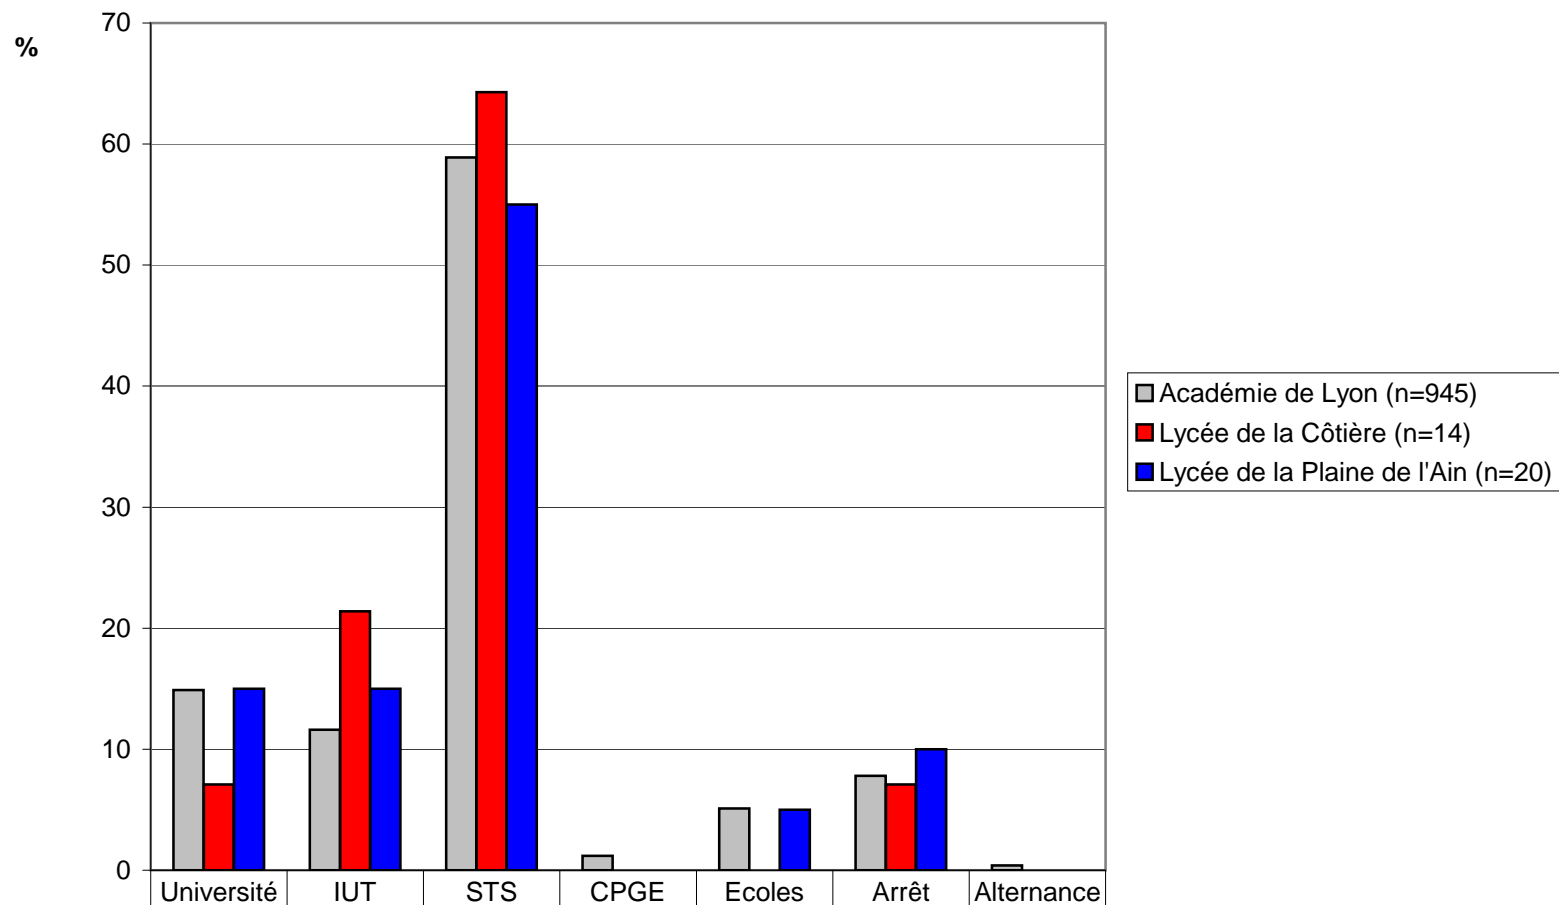

Orientation après le bac STG CFE en juin 2008 (enquête ADES)

■ Académie de Lyon (n=945)	14,9	11,6	58,9	1,2	5,1	7,8	0,4
■ Lycée de la Côtière (n=14)	7,1	21,4	64,3	0	0	7,1	0
■ Lycée de la Plaine de l'Ain (n=20)	15	15	55	0	5	10	0