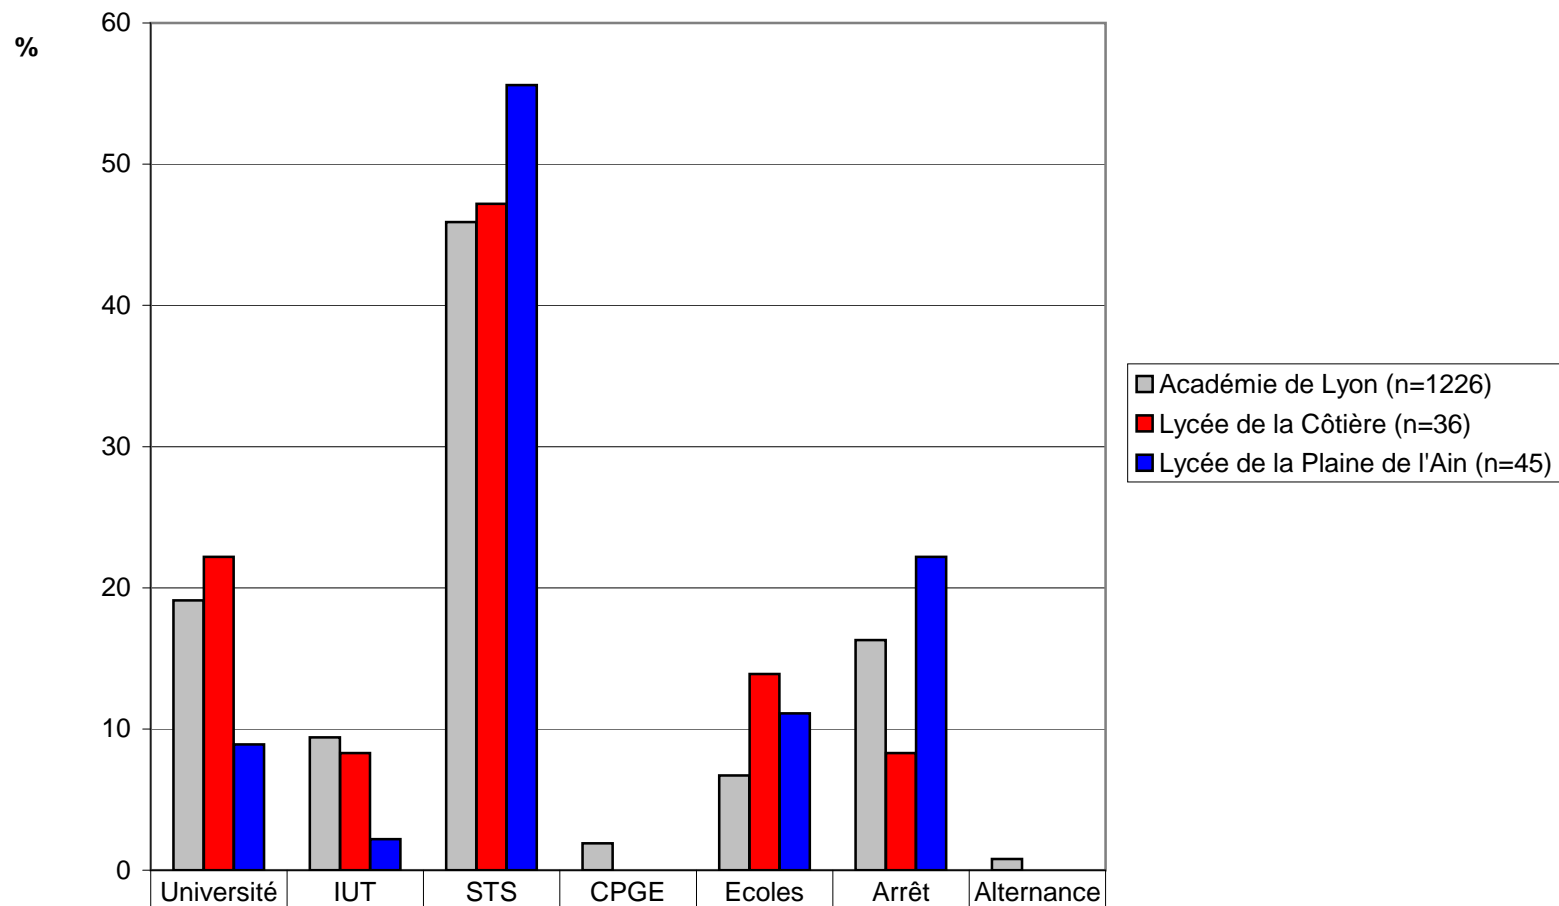

### Orientation après le bac STG mercat en juin 2008 (enquête ADES)

	Université	IUT	STS	CPGE	Ecoles	Arrêt	Alternance
■ Académie de Lyon (n=1226)	19,1	9,4	45,9	1,9	6,7	16,3	0,8
■ Lycée de la Côtère (n=36)	22,2	8,3	47,2	0	13,9	8,3	0
■ Lycée de la Plaine de l'Ain (n=45)	8,9	2,2	55,6	0	11,1	22,2	0