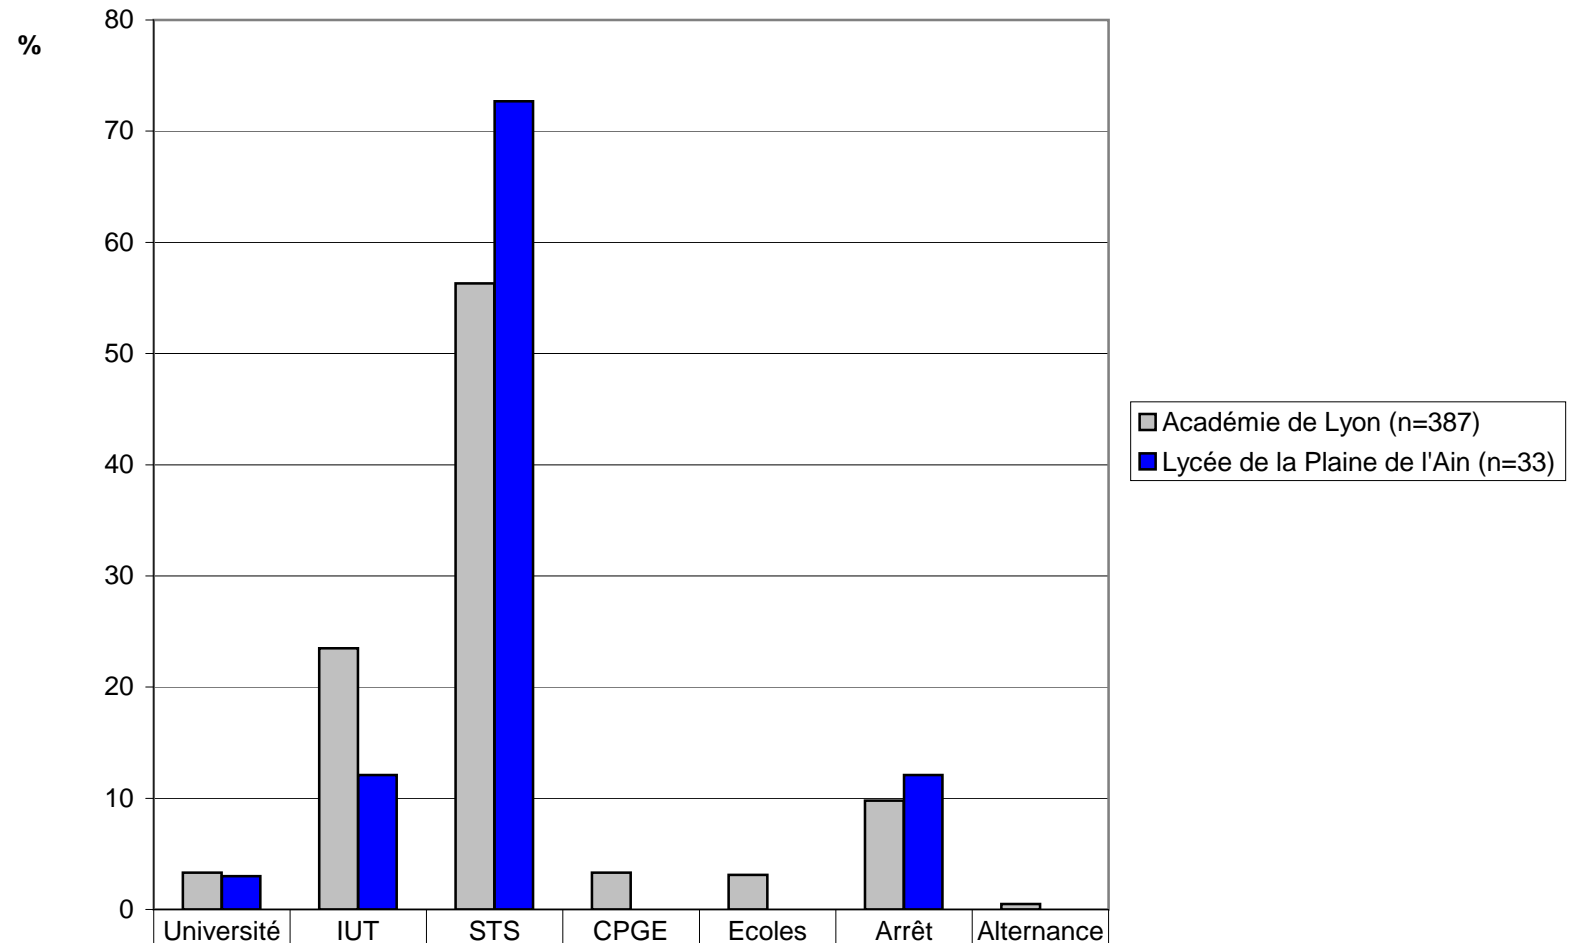

Orientation après le bac STI gm en juin 2008 (enquête ADES)

Académie de Lyon (n=387)	3,3	23,5	56,3	3,3	3,1	9,8	0,5
Lycée de la Plaine de l'Ain (n=33)	3	12,1	72,7	0	0	12,1	0