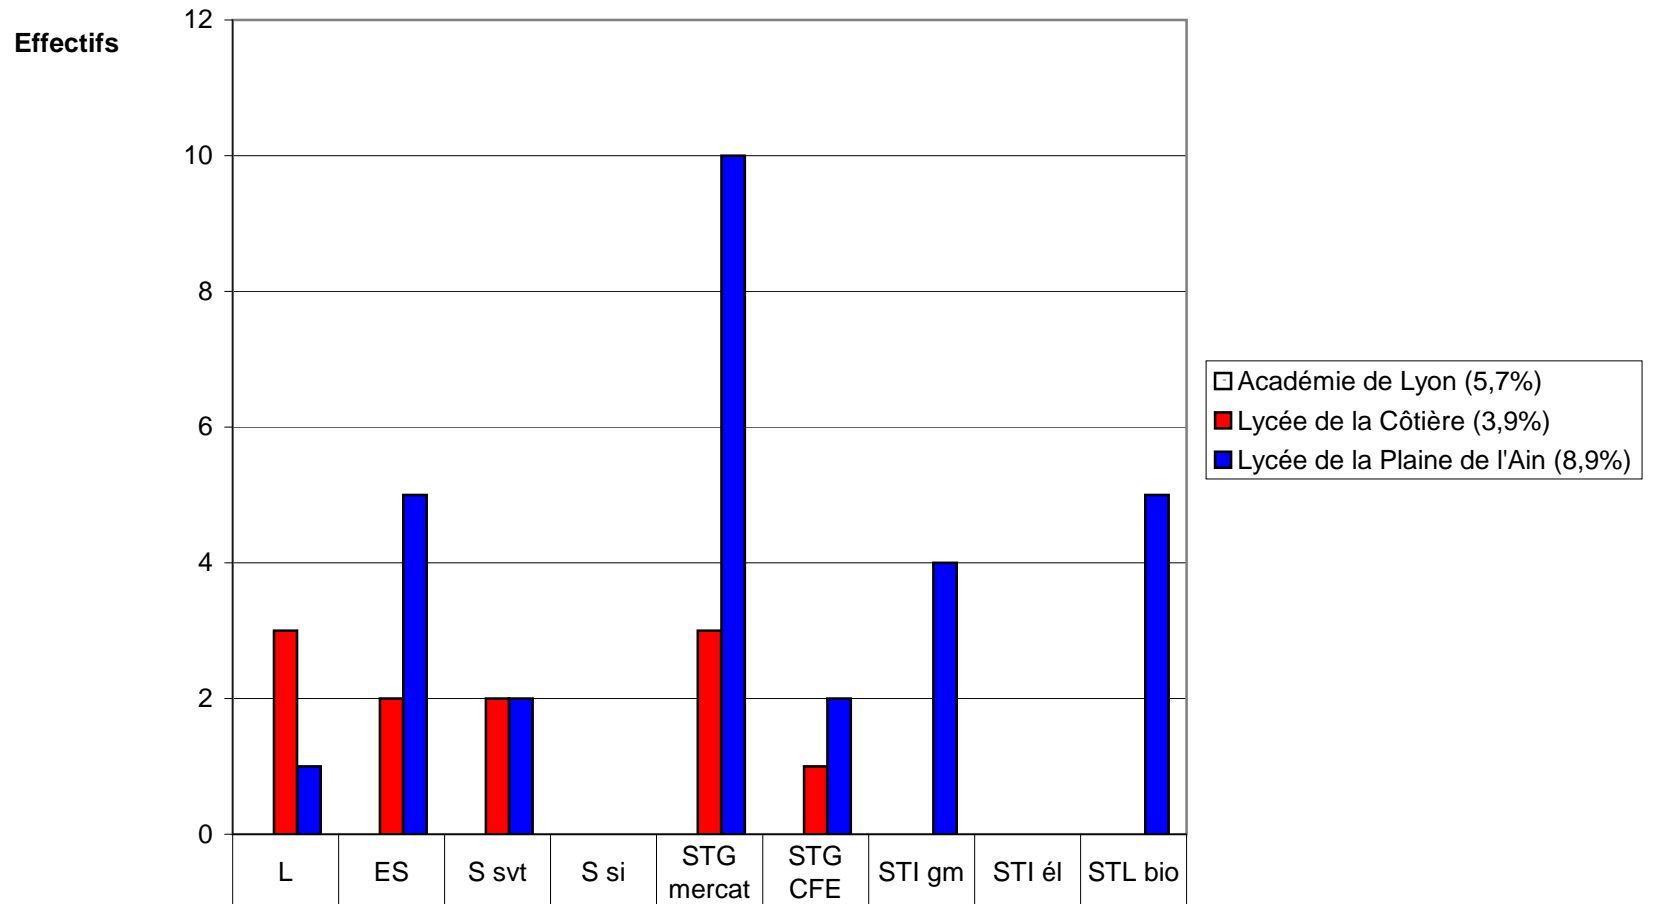

Arrêt des études après le baccalauréat en juin 2008 (enquête ADES)

□ Académie de Lyon (5,7%)									
■ Lycée de la Côtère (3,9%)	3	2	2	0	3	1			
■ Lycée de la Plaine de l'Ain (8,9%)	1	5	2	0	10	2	4	0	5